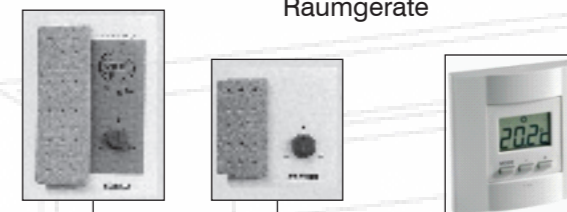

Hohe Funktionalität für die Wirtschaftlichkeit und die Zuverlässigkeit der Anlage

Anwendung DOMOTESTA RDO-Serie

Gerätebus

Raumgeräte

Zusatzmodulen

Regelsysteme für jede Wärmeerzeugungsanlage

RDO100	RDO244	RDO353/383	RDO384
			
			Kühlen 1-7 Zonen *
		Kesselkaskade bis 4 ***	
		Schwimmbad	
		Solar für Warmwasser und Heizung	
		Kommunikation für Erweiterung und Überwachung	
	Rücklaufregelung für Holzkessel		
	Fernwärme		
	Pufferspeicher		
Heizen 1 Zone		Heizen 1 - 7 Zonen *	
Warmwasser		Warmwasser bis 4 **	Warmwasser
1 - Stufig	1 - 2 Stufig oder modulierend		